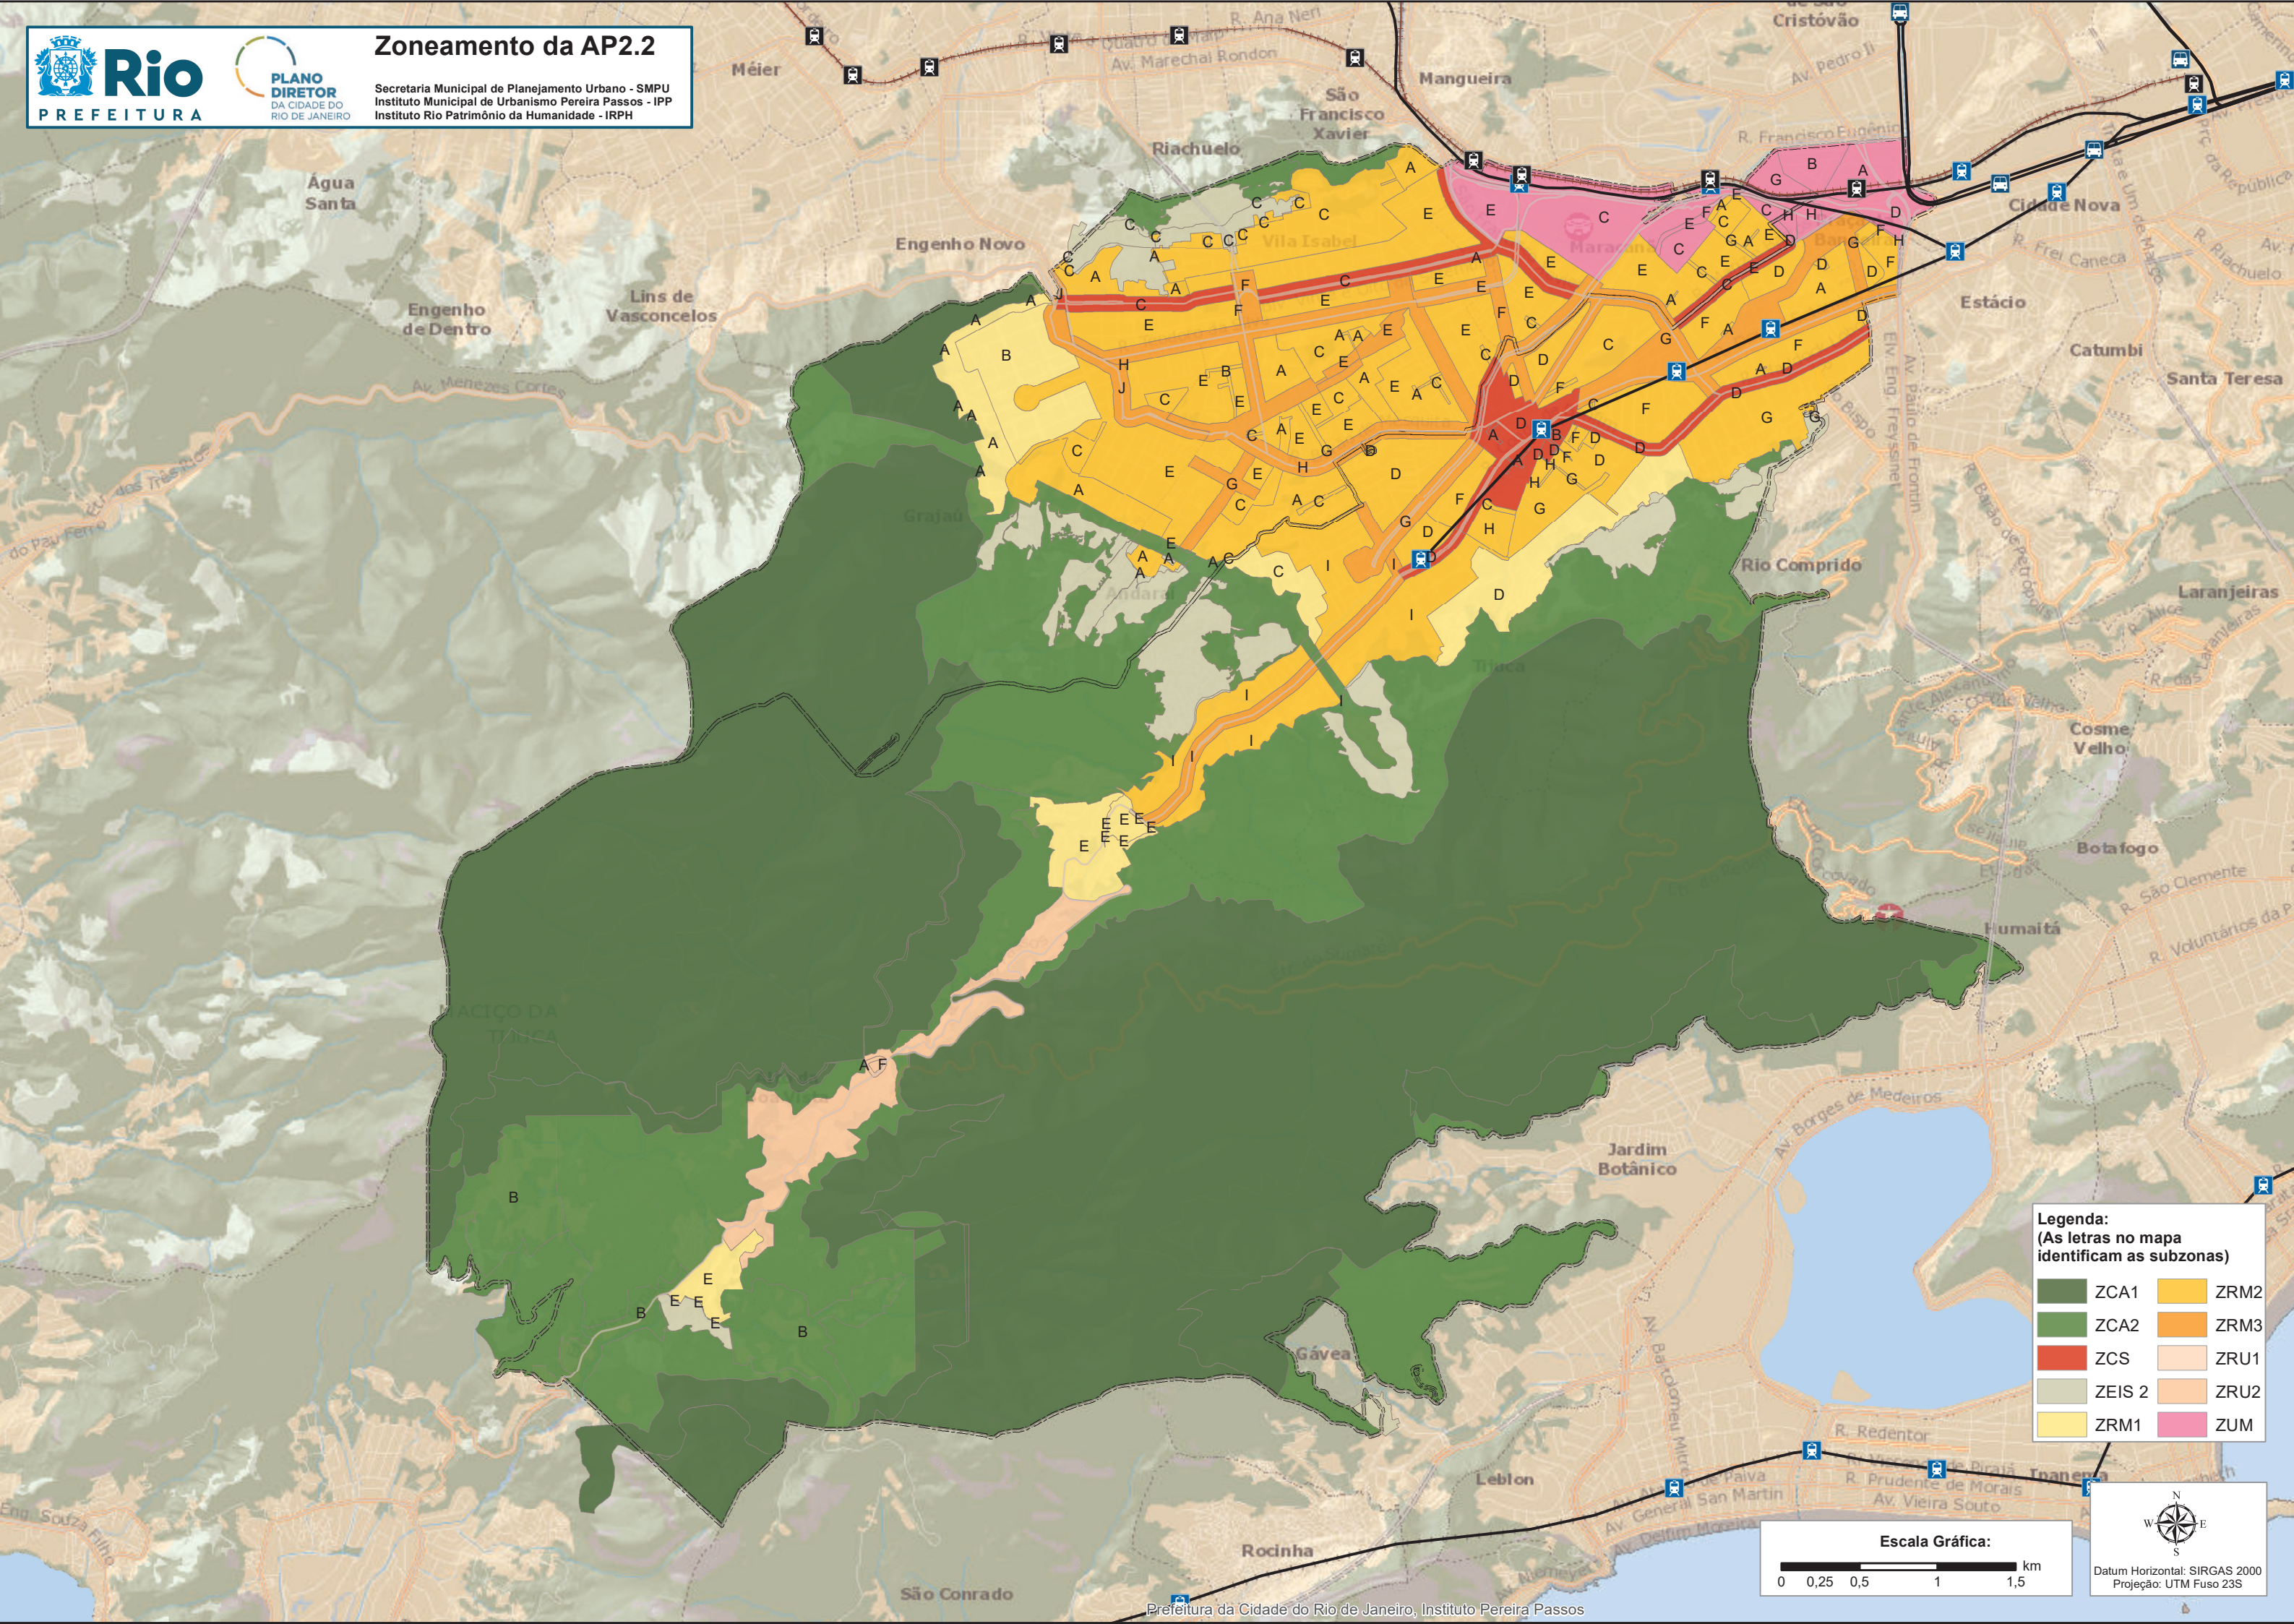

Zoneamento da AP2.2

Secretaria Municipal de Planejamento Urbano - SMPU
Instituto Municipal de Urbanismo Pereira Passos - IPP
Instituto Rio Patrimônio da Humanidade - IRPH

Legenda:
(As letras no mapa identificam as subzonas)

ZCA1	ZRM2
ZCA2	ZRM3
ZCS	ZRU1
ZEIS 2	ZRU2
ZRM1	ZUM

Datum Horizontal: SIRGAS 2000
Projeção: UTM Fuso 23S