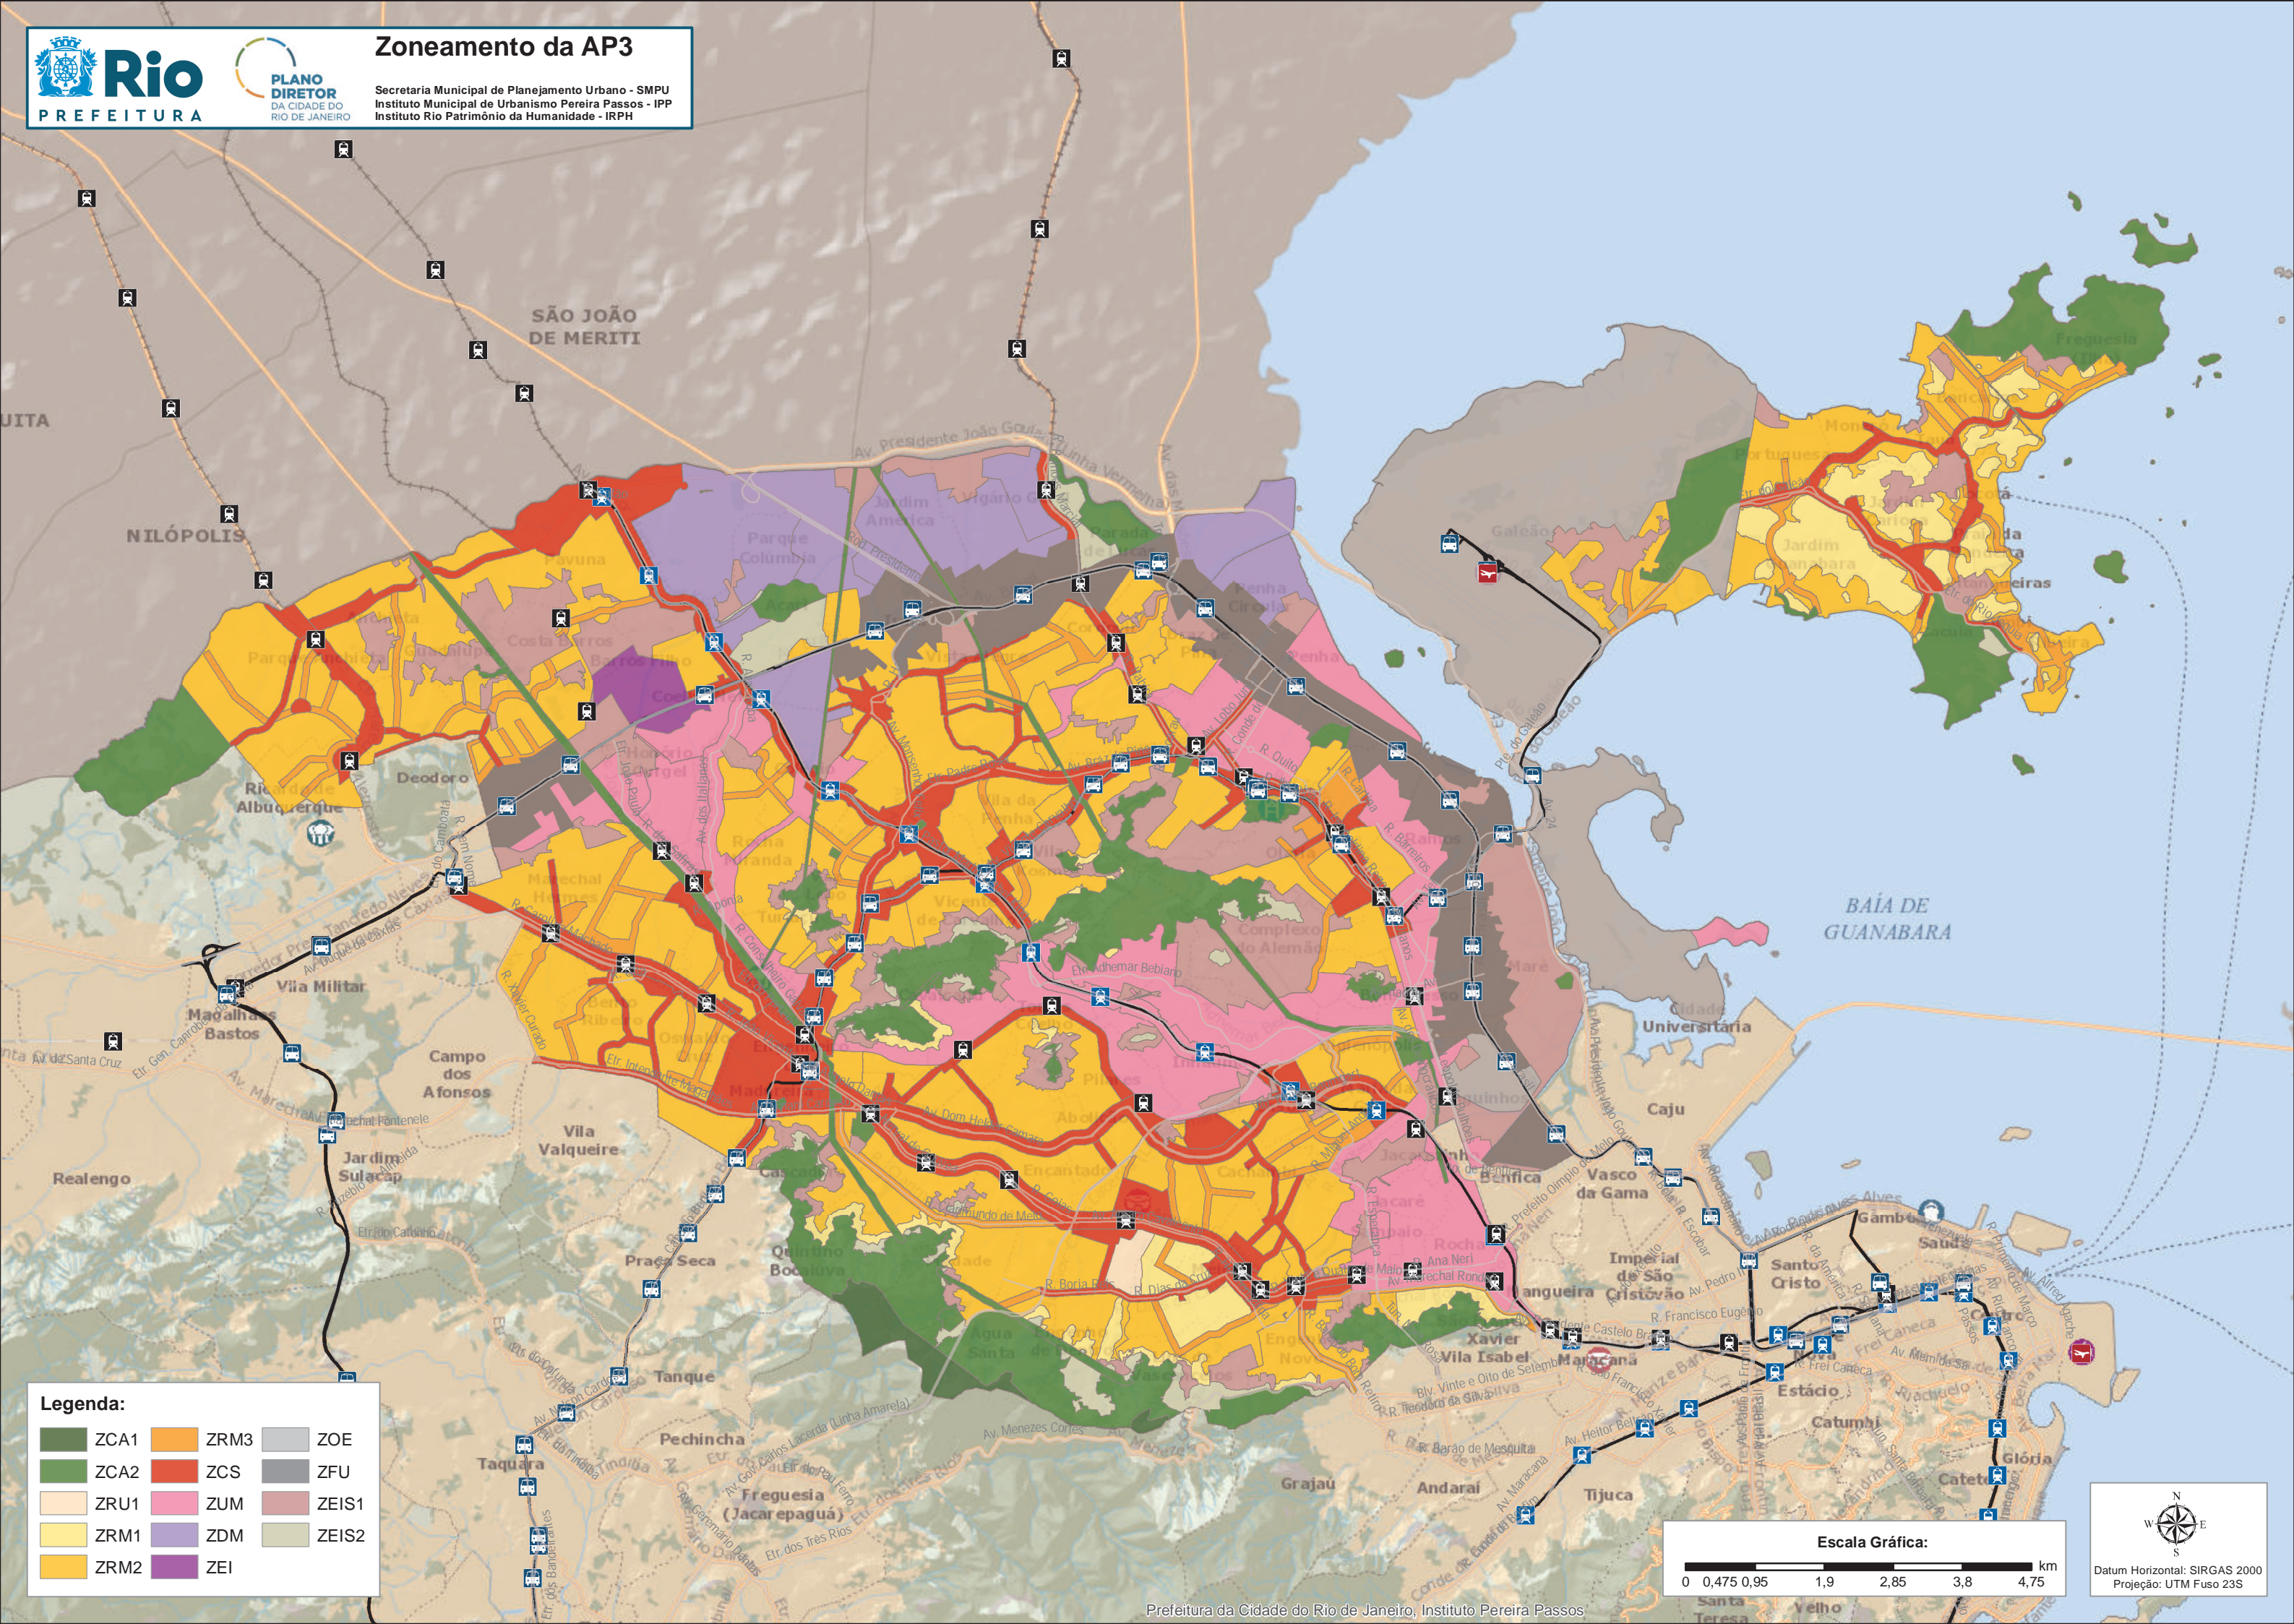

Zoneamento da AP3

Secretaria Municipal de Planejamento Urbano - SMPU
Instituto Municipal de Urbanismo Pereira Passos - IPP
Instituto Rio Patrimônio da Humanidade - IRPH

Legenda:

ZCA1	ZRM3	ZOE
ZCA2	ZCS	ZFU
ZRU1	ZUM	ZEIS1
ZRM1	ZDM	ZEIS2
ZRM2	ZEI	