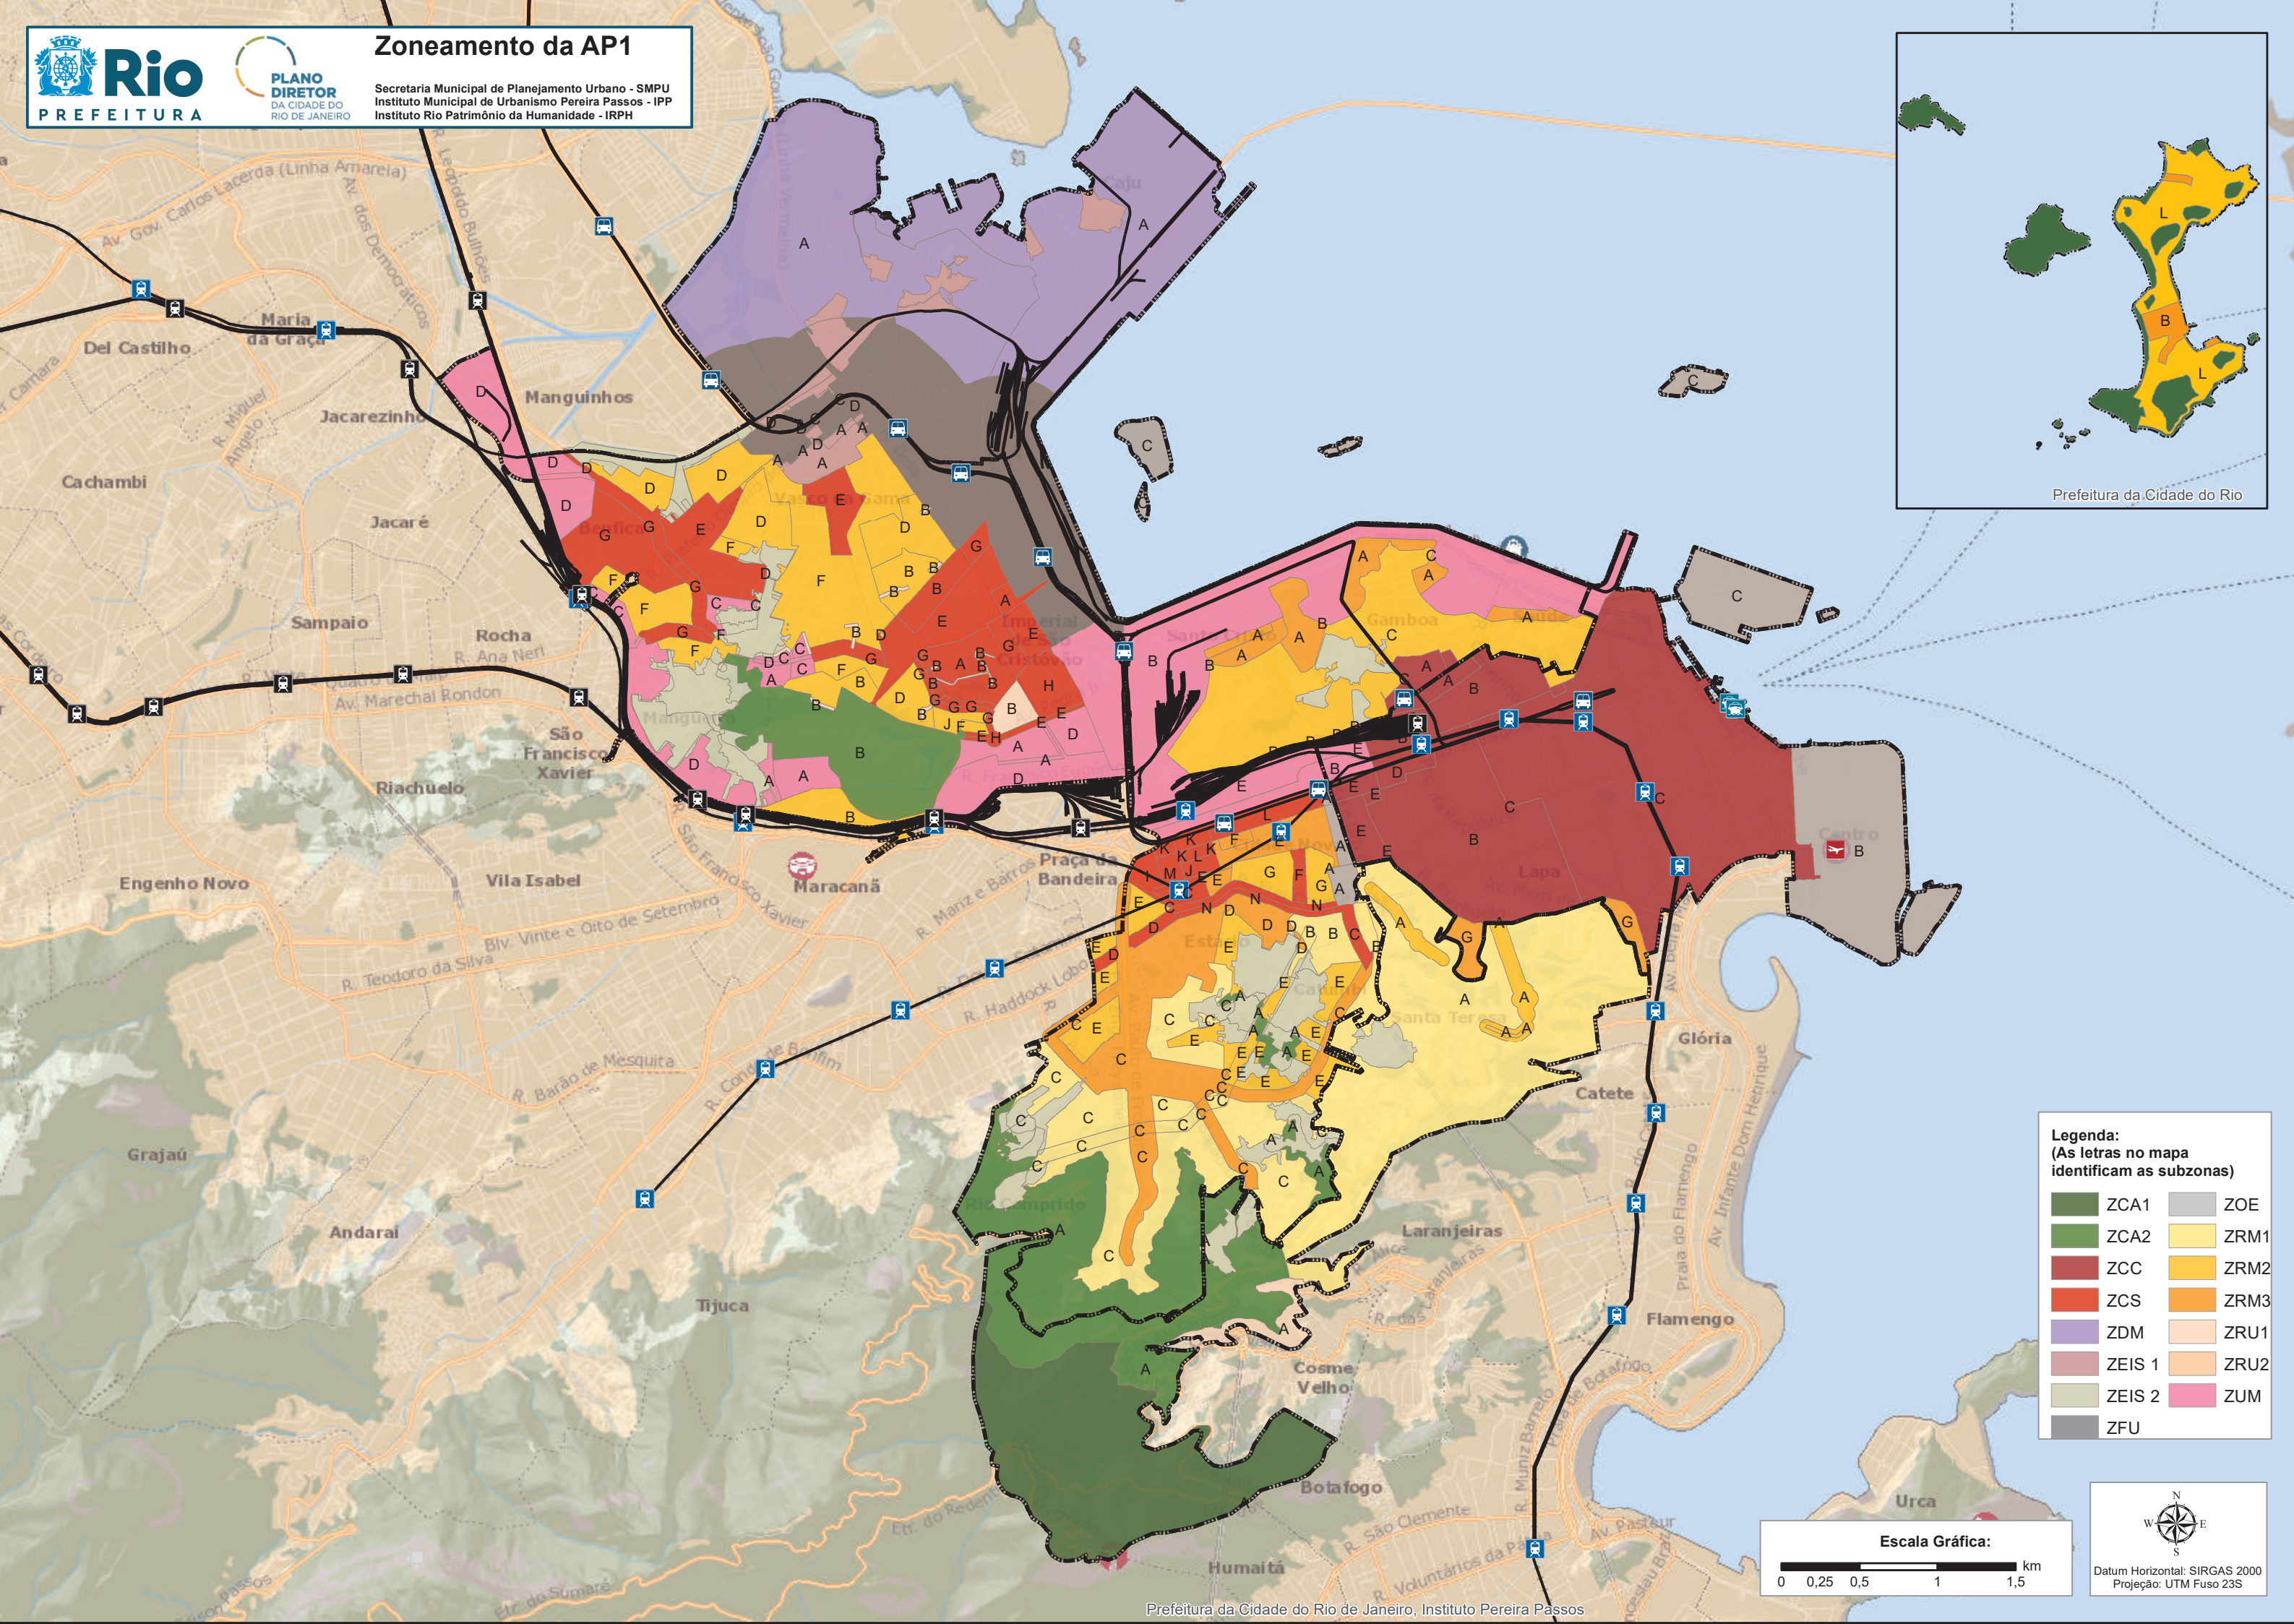

Zoneamento da AP1

Secretaria Municipal de Planejamento Urbano - SMPU
Instituto Municipal de Urbanismo Pereira Passos - IPP
Instituto Rio Patrimônio da Humanidade - IRPH

Legenda:
(As letras no mapa identificam as subzonas)

ZCA1	ZOE
ZCA2	ZRM1
ZCC	ZRM2
ZCS	ZRM3
ZDM	ZRU1
ZEIS 1	ZRU2
ZEIS 2	ZUM
ZFU	