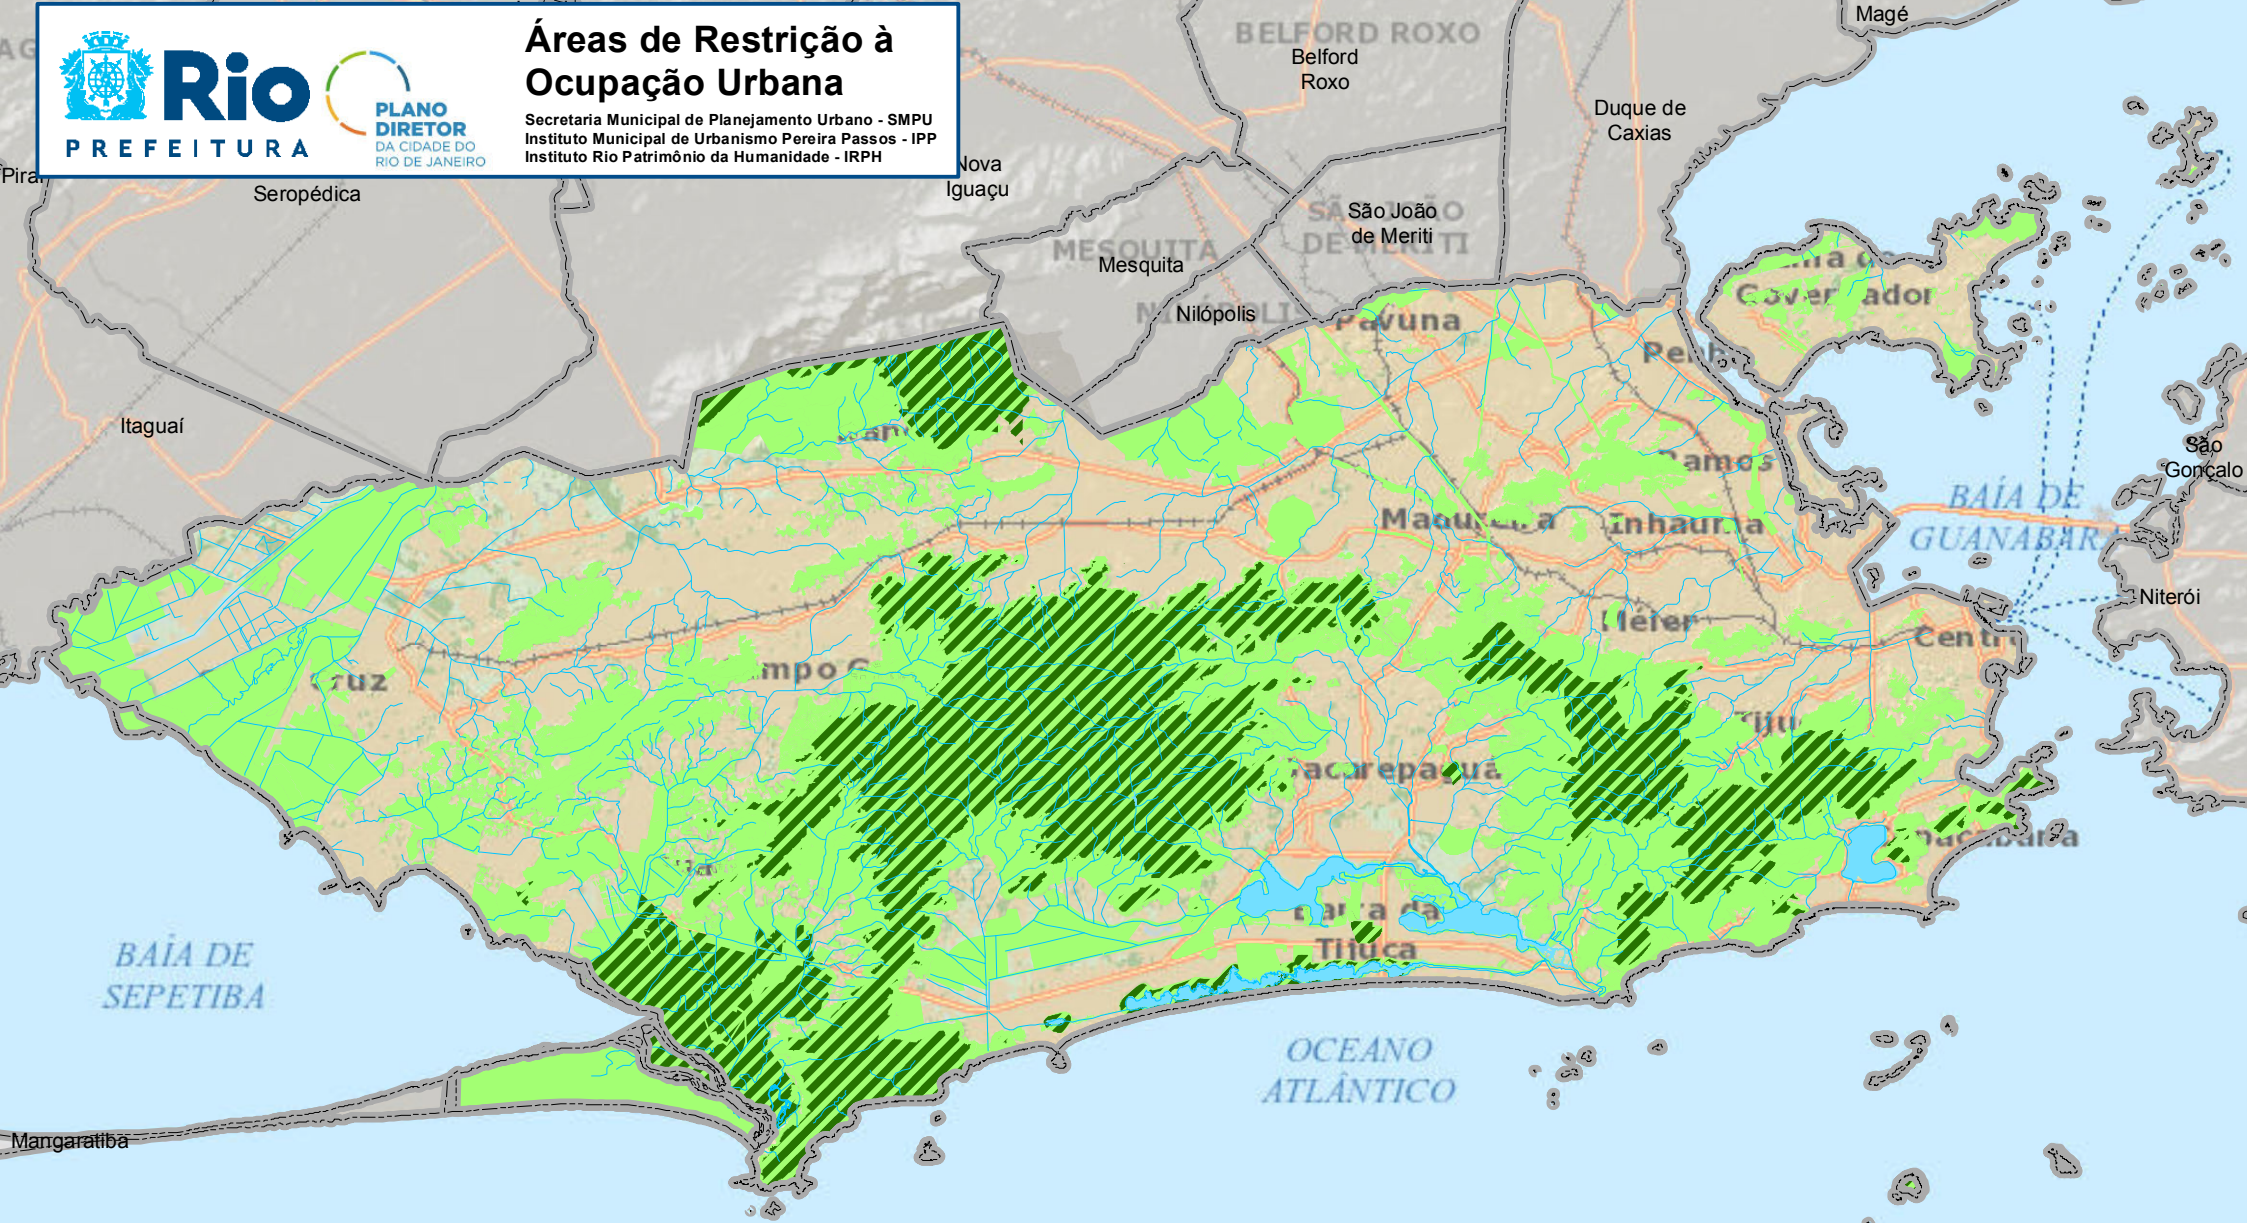

Áreas de Restrição à Ocupação Urbana

Secretaria Municipal de Planejamento Urbano - SMPU
Instituto Municipal de Urbanismo Pereira Passos - IPP
Instituto Rio Patrimônio da Humanidade - IRPH

Legenda

-  Hidrografia
-  Lagoas
-  Áreas de Proteção Integral
-  Demais Áreas de Restrição à Ocupação

Escala Gráfica:

Datum Horizontal: SIRGAS 2000
Projeção: UTM Fuso 23S